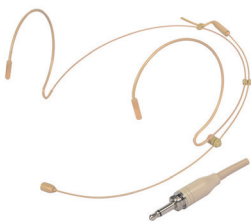

92.00€

WORK W

DM 1N

Micrófono de condensador con base. Pulsador de activación con tonos de aviso.

37.00€

MARK

SET DM 50

Set compuesto por 1 micrófono DM 46, cable (5 metros), pinza y soporte. Dinámico cardioide.

19.00€

MARK

XS 1300

Micrófono de diadema. Electret. Omnidireccional. Minijack de 3.5 mm con rosca macho. Incluye estuche.

DISPONIBLES: Más conexiones.

26.00€

MARK

XS 900

Micrófono de diadema. Electret. Omnidireccional. Minijack de 3.5 mm con rosca macho. Incluye estuche

DISPONIBLES: Más conexiones.

15.00€

MARK

XS 2010

Micrófono de solapa. Electret. Cardioide. Minijack de 3.5 mm con rosca macho. Incluye antiviento, pinza y

DISPONIBLES: Más conexiones.

28.00€

MARK

XS 2020

Micrófono de solapa. Electret. Omnidireccional. Minijack de 3.5 mm con rosca macho. Incluye

DISPONIBLES: Más conexiones.

13.00€

MARK